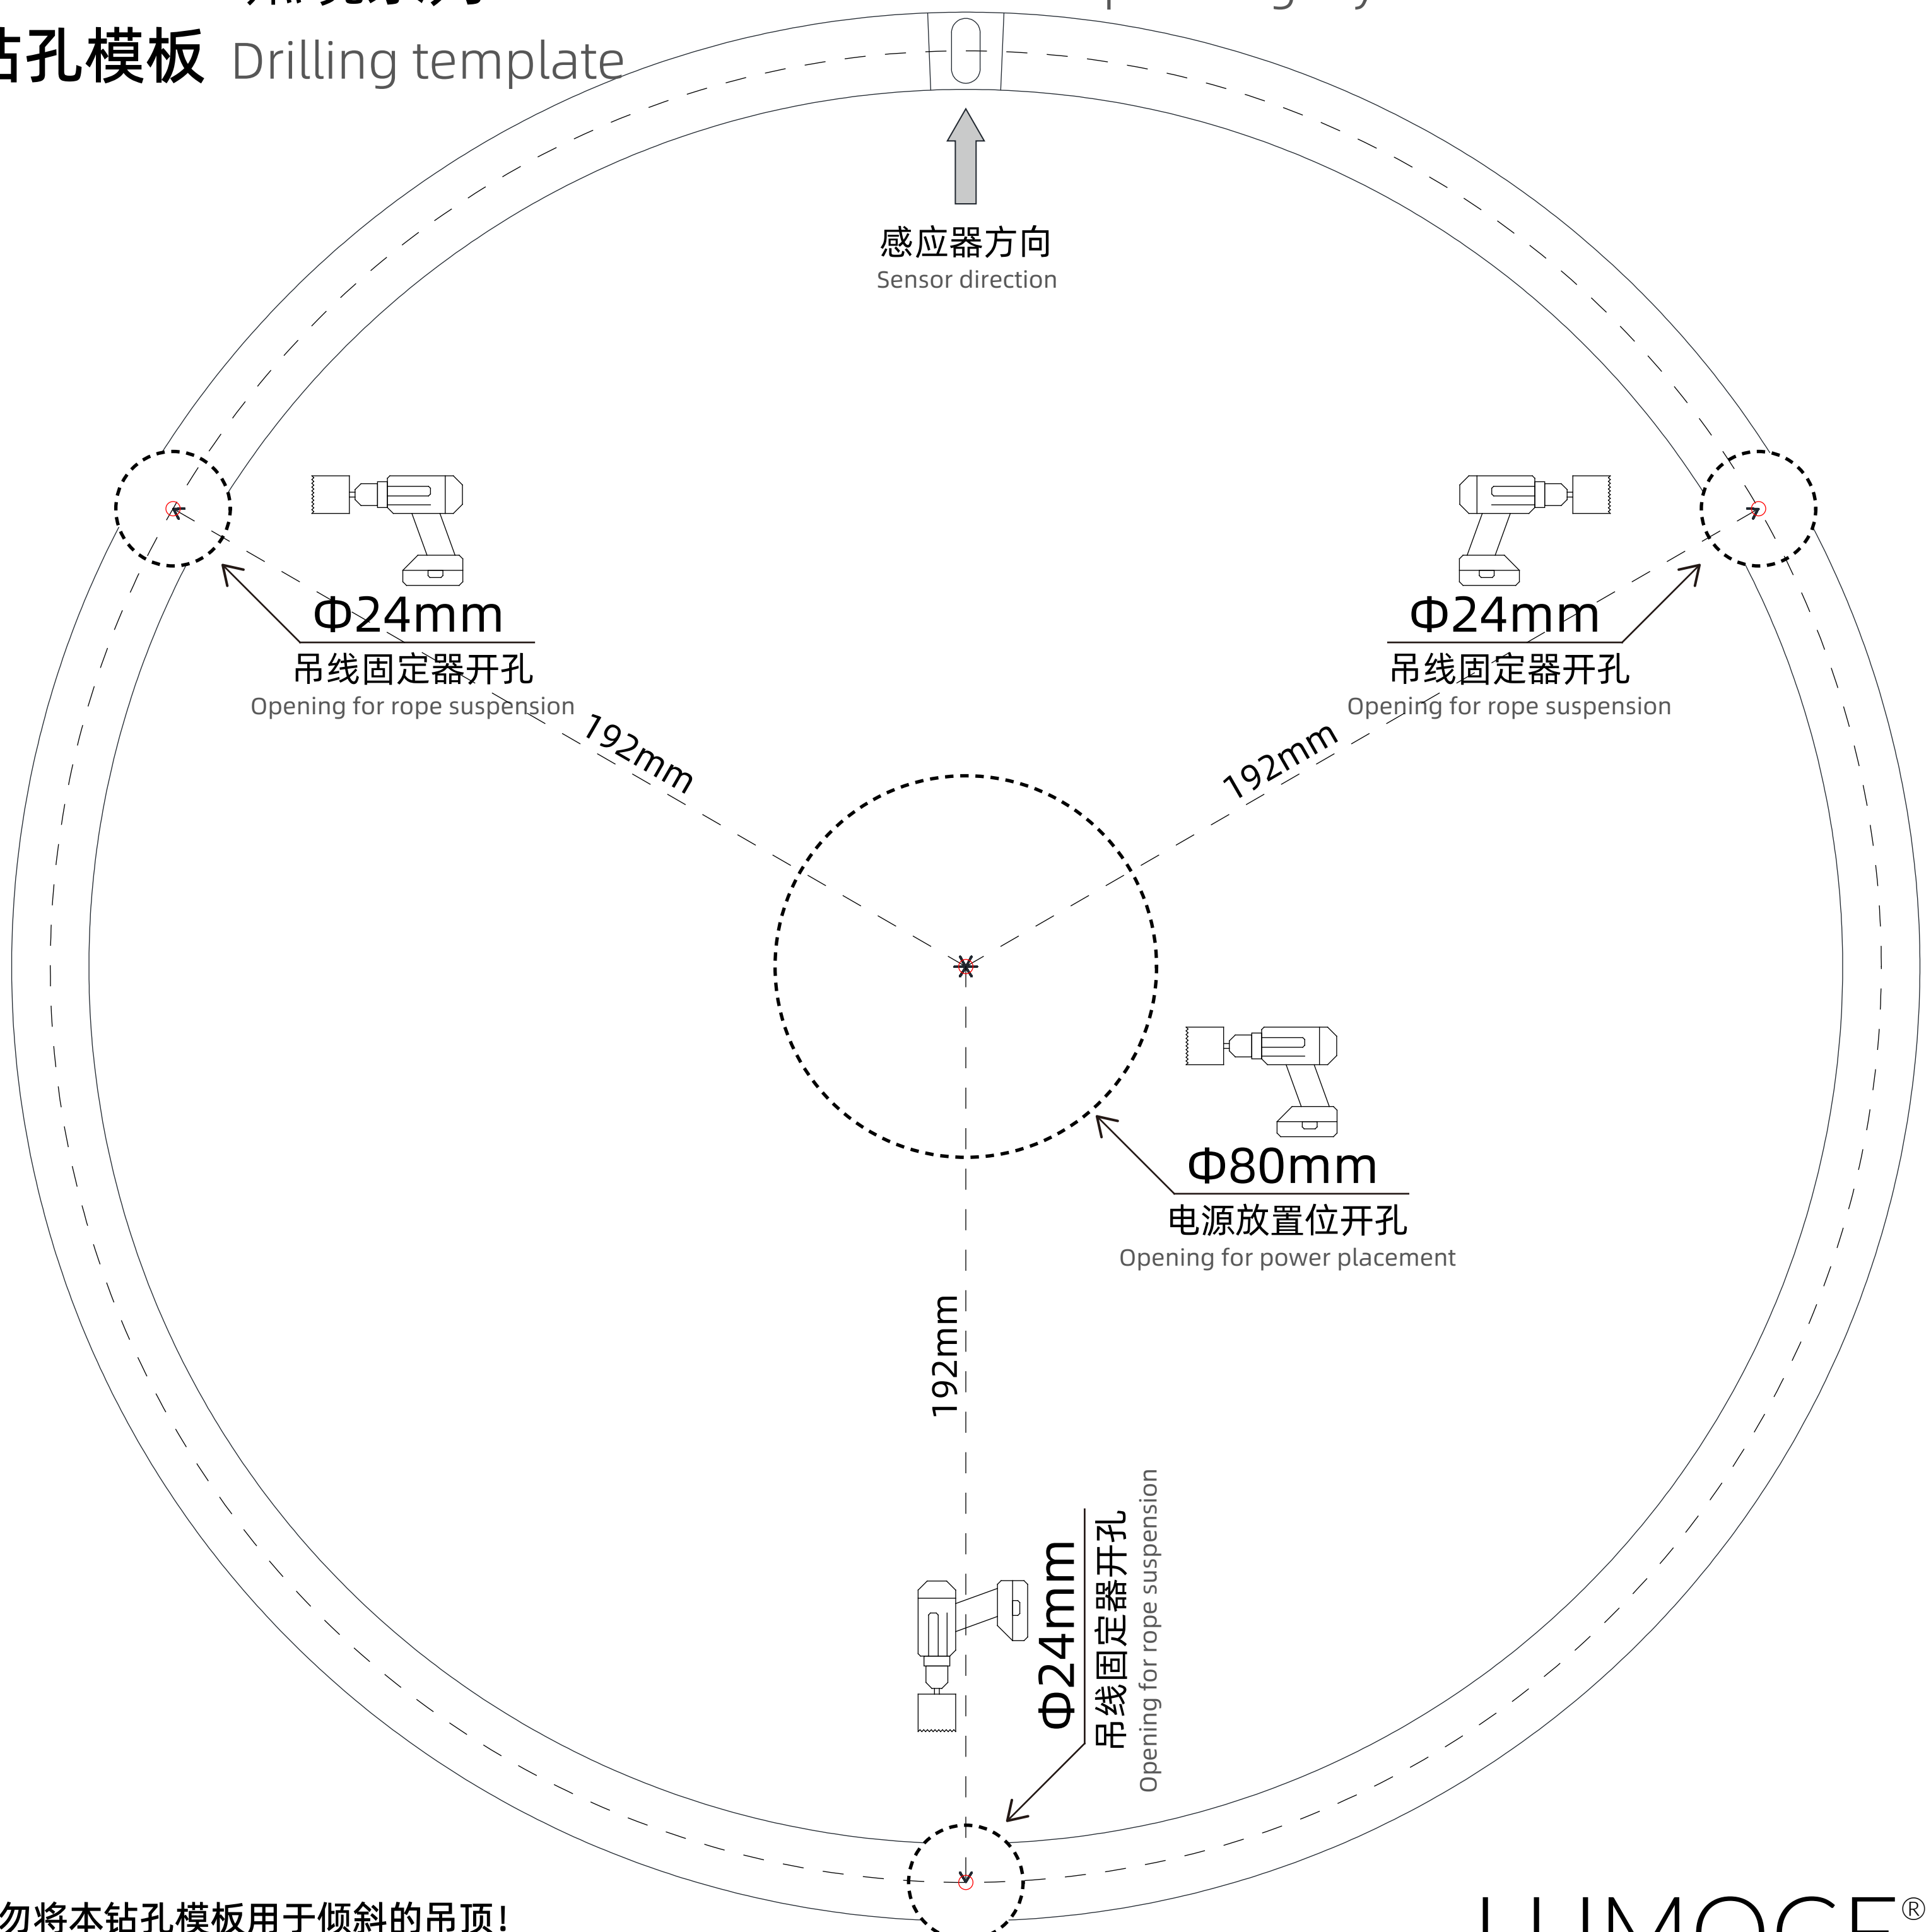

LUMOCE® 粼境系列DP400 Flat LUMOCE® Sparkling Mysterium DP400 Flat
钻孔模板 Drilling template

请勿将本钻孔模板用于倾斜的吊顶!
The drilling template is not suitable for use on oblique ceilings!

LUMOCE®